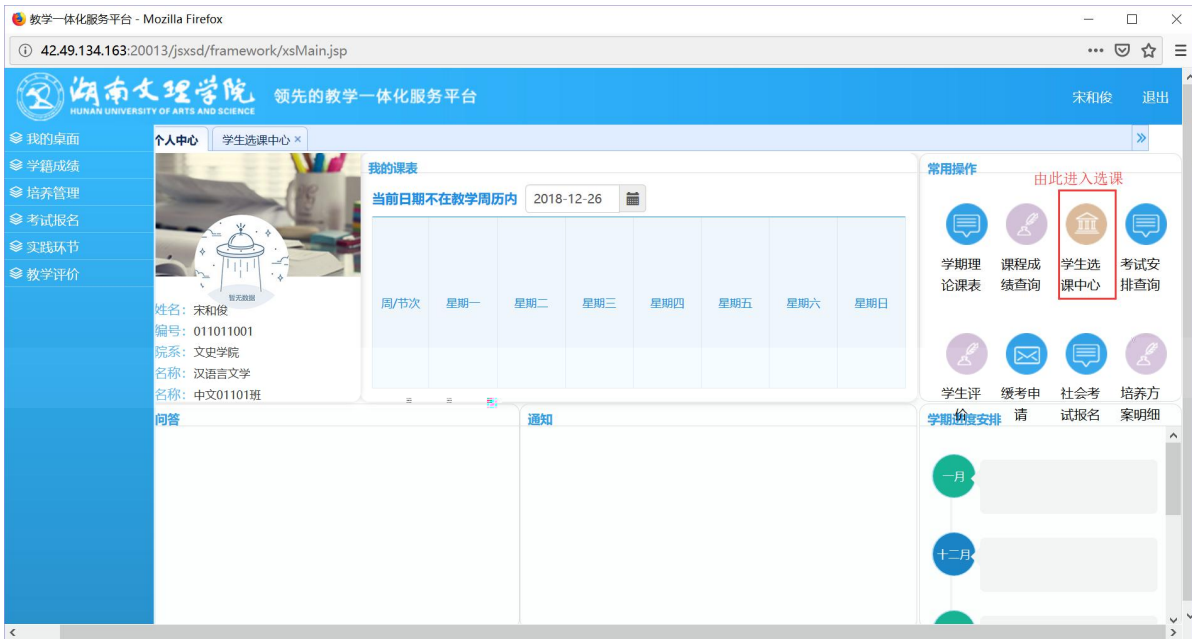

浏览器地址栏: 172.26.0.187/jsxsd/

湖南文理学院 HUNAN UNIVERSITY OF ARTS AND SCIENCE 教学一体化服务平台

用户登录

请输入账号

请输入密码

忘记密码

登录

温馨提示: 推荐使用IE9以上浏览器以及360极速模式。

Copyright © 2017 湖南蓝盾科技发展有限公司 (R4.4)

选课学分情况

公选课选课

本学期选课学分/门数要求及已选情况							
	最高总学分	专业内跨年级选课(控制)		跨专业选课(控制)		校公共选修课选课(控制)	
		学分	门数	学分	门数	学分	门数
设置(控制)要求	不控制	不控制	不控制	不控制	不控制	2	1
已选统计	20.0	0.0	0	0.0	0	0.0	0

	公告	公告
	公告	公告
	公告	公告
	公告	公告
	公告	公告