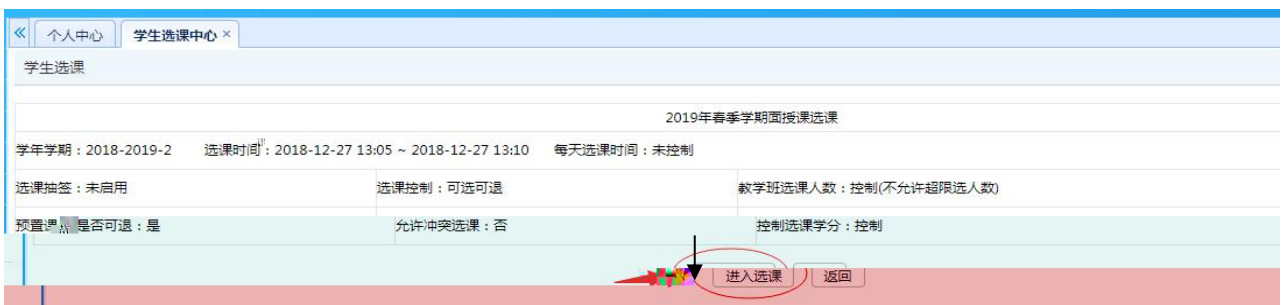

选课学分情况

公选课选课

本学期选课学分/门数要求及已选情况							
	最高总学分	专业内跨年级选课(控制)		跨专业选课(控制)		校公共选修课选课(控制)	
		学分	门数	学分	门数	学分	门数
设置(控制)要求	不控制	不控制	不控制	不控制	不控制	2	1
已选统计	20.0	0.0	0	0.0	0	0.0	0